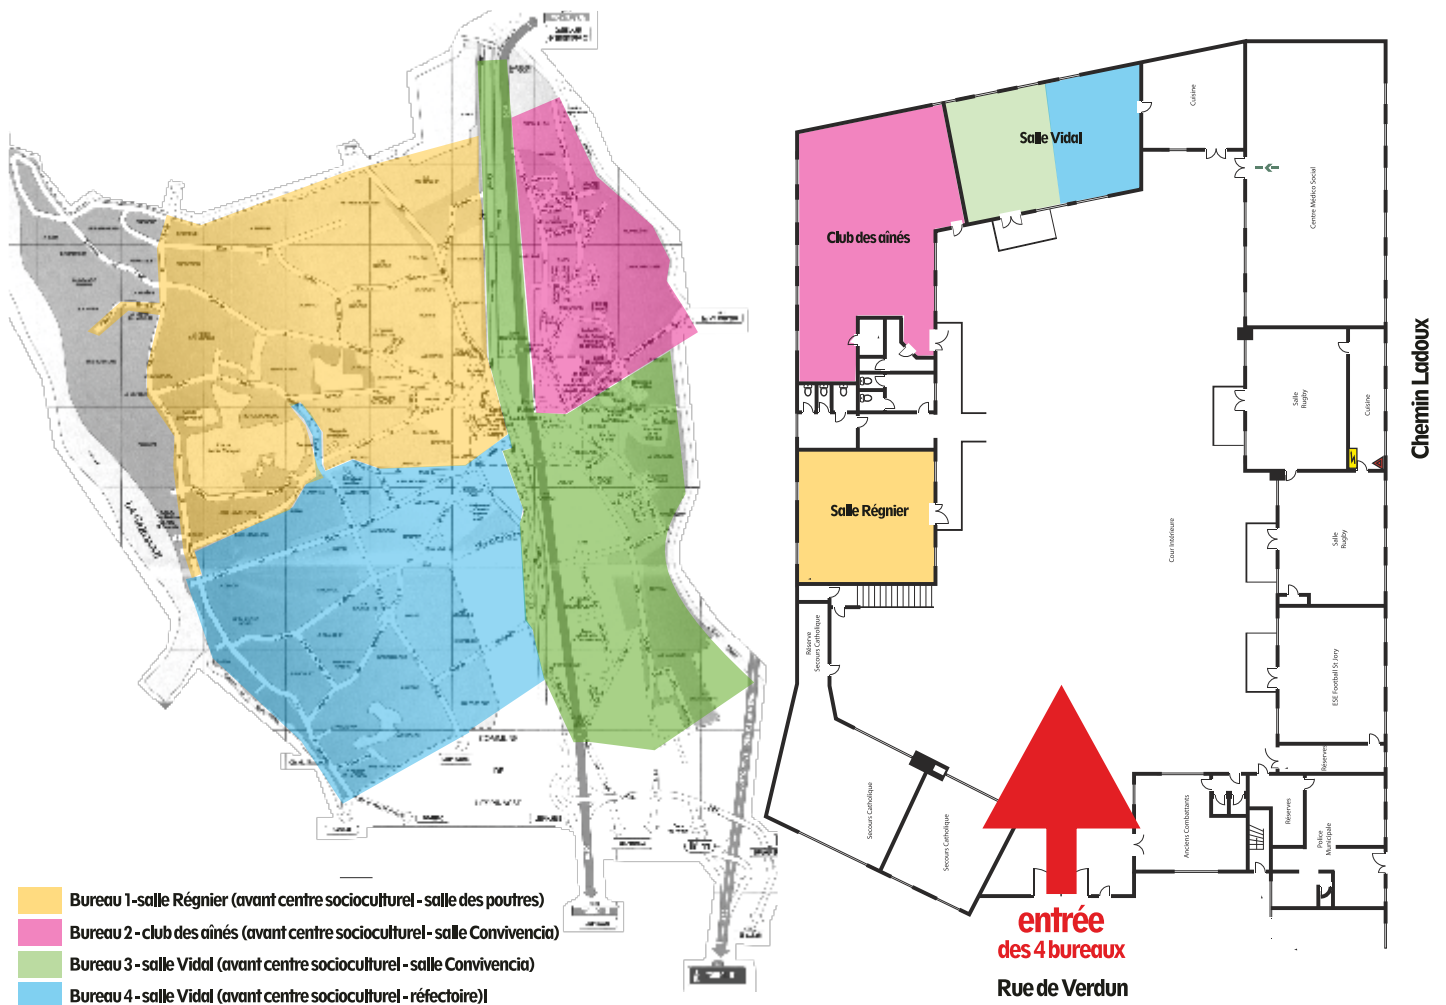

découpage électoral - maison des associations

- Bureau 1-salle Régnier (avant centre socioculturel - salle des poutres)
- Bureau 2-club des aînés (avant centre socioculturel - salle Convivencia)
- Bureau 3-salle Vidal (avant centre socioculturel - salle Convivencia)
- Bureau 4-salle Vidal (avant centre socioculturel - réfectoire)

BUREAU 1

Résidence les Berges du Canal
 Chemin de Burthe
 Rue du Canal des Deux Mers
 Capy
 Rue des Graves
 Rue de Grenade
 Chemin des Maçons
 Impasse des Mariniers
 Chemin de la Marque
 Impasse des Martines
 Rue des Péniches
 Rue du Périé
 Chemin de Perruquet
 Impasse de Perruquet
 Chemin de la Pignolle
 Chemin du Pradel
 Chemin du Ramier
 Chemin de la Rivière
 Route de Saint-Caprais
 Chemin de Sirac
 PN Les Trois Ponts
 Chemin des Truguettes

BUREAU 2

Rue Aussonnelle
 Impasse des Camélias
 Le Clos de l'Hers
 Lotissement « Le Clos du Tucol »
 Impasse de la Coustète
 Rue des Ecoles
 Lotissement « Espace des Iris »
 Square du Faur
 Impasse du Fresquel
 Impasse des Genets
 Impasse Hugues d'Alfaro
 Lotissement « Les Jardins de St Jory »
 Impasse Jean de Puybusque
 Lotissement « Les Laques »
 Rue des Lys
 Impasse des Magniolas
 Place de la Mairie
 Rue de la Mairie
 Rue du 19 Mars 1962
 Square Jean de Mauriac
 Rue de Monséguir
 Rue Pierre de Nogaret
 Rue Pichounelle
 Chemin de la Plaine
 Place de la Poste
 Rue Raymond IV
 Place de la République
 Rue de la République
 Route de Saint Sauveur
 Avenue Ségusino
 Chemin du Tucol
 Rue Vendinelle
 Impasse Vidhaillac